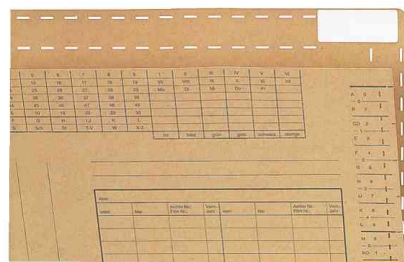

Einstellmappe, vertikal

• für Format DIN A4 • aus Natronkarton, 250 g/qm - umweltfreundlicher Recyclingkarton • oben und links offen • lateral und vertikal abstellbar • mit Schlitzstanzung für Heftstreifen 6130 • mit überstehendem Rückdeckel • zur direkten Beschriftung bzw. zum Aufkleben von Beschriftungsschildchen 6009 • Maße nach DIN 821: so wird garantiert, dass sie in alle genormten Büromöbel passen • Abgabe nur in ganzen VE's

Zubehör: Vollsichtreiter: aus Kunststoff • mit Blanko-Schildchen in weiß • Abgabe nur in ganzen VE's

• für den Markt: D / L / A / CH

Anwendungsbeispiele:

- für die Aufbewahrung dünner Einzelakten
- zum Einstellen in Hänge- und Pendelsammler
- als Kunden- und Mitgliederakte

Einstellmappe, vertikal

Einstellmappe, vertikal mit Beschriftungsschildchen

Produkt	Ausführung	Farbe	VE	Hersteller-Nummer	Bestell-Nummer
Einstellmappe, vertikal	mit Organisationsdruck	natron	100	2430-00-00	80243000
Zubehör: Vollsichtreiter, 25 mm	3-zeilig / 10er-Ablauf	transparent	50	2454-00-00	80245400
Zubehör: Vollsichtreiter, 50 mm	3-zeilig / 5er-Ablauf	transparent	50	2455-00-00	80245500
Zubehör: Vollsichtreiter, 60 mm	4-zeilig / 5er-Ablauf	transparent	50	2456-00-00	80245600