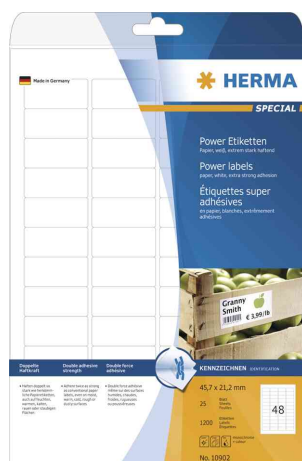

Etiquettes super adhésives SPECIAL pour imprimantes à jet d'encre + laser + photocopieuse, petit emballage, 25 feuilles

• couleur: blanc • colle 2x plus fort que des étiquettes usuelles • également sur des surfaces critiques, par exemple des surfaces intérieures humides, chaudes, froides, rugueuses ou poussiéreuses • colle vite et bien - également sur des surfaces bombées • papier spécial de grande qualité • blanchi sans chlore • colle sans solvants • finition sans troubles grâce à une bordure de sécurité sur tout le pourtour • plan optimal • conditionné = 25 planches A4, vendu uniquement au conditionnement

Exemples d'utilisation:

- marquage de produits, documents et inventaires
- pour des indications de sécurité et de prévention
- pour surfaces ondulés
- comme plaquette de contrôle ou étiquette de fermeture
- parfait pour des surfaces rugueuses ou poussiéreuses
- idéal pour surfaces structurées et inégales

Adapté pour:

- production
- dépôt / logistique
- laboratoire
- commerçant

Etiquettes super adhésives SPECIAL

Produit	Modèle	Dimensions (L x H)	Couleur	Conditionné / Etiquettes	Conditionné / feuille	Numéro de fabricant	Code
Power Etiketten	Rand rundum	25,4 x 10 mm	weiß	4.725 Etiketten	25 Blatt A4	10900	6503523
		25,4 x 16,9 mm	weiß	2.800 Etiketten	25 Blatt A4	10916	6503524
	Rand rundum	37 x 13 mm	weiß	2.125 Etiketten	25 Blatt A4	10917	6503525
Power Etikettes	bord en haut et en bas	70 x 36 mm	blanc	600 Etikettes	25 feuilles A4	10905	6502623
		105 x 48 mm	blanc	300 Etikettes	25 feuilles A4	10908	6502626
	bord tout en autour	35,6 x 16,9 mm	blanc	2.000 Etikettes	25 feuilles A4	10901	6502619
		38,1 x 21,2 mm	blanc	1.625 Etikettes	25 feuilles A4	10913	6503486
	bord tout en autour	45,7 x 21,2 mm	blanc	1.200 Etikettes	25 feuilles A4	10902	6502620
		63,5 x 29,6 mm	blanc	675 Etikettes	25 feuilles A4	10903	6502621
		97 x 42,3 mm	blanc	300 Etikettes	25 feuilles A4	10907	6502625
	sans bord	70 x 42,3 mm	blanc	525 Etikettes	25 feuilles A4	10906	6502624
		105 x 148 mm	blanc	100 Etikettes	25 feuilles A4	10909	6502627
	sans bord	210 x 148 mm	blanc	50 Etikettes	25 feuilles A4	10910	6502628
blanc			25 Etikettes	25 feuilles A4	10911	6502629