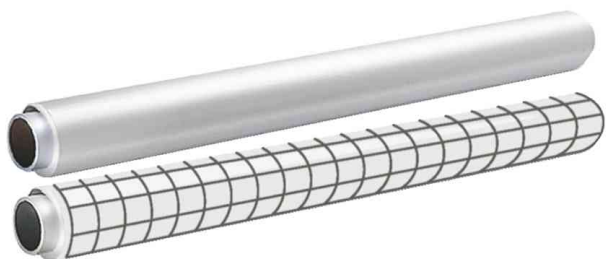

Flip-Chart EasyFlip Mobil

• "Rouleau de Charts" • distributeur alu de grande qualité avec dispositif d'accrochage et de découpe intégrés • équipé d'un rouleau de film EasyFlip Foil Art. 7050 • avec bandoulière de transport • muni d'un couteau à 2 tranchants • flexible et utilisable indépendamment de l'équipement de la salle • chargé électrostatiquement, le film EasyFlip est autoadhésif et peut être accroché à tout endroit dans la salle • le dispositif de découpe intégré dans le distributeur permet de choisir la longueur du film adaptée pour l'usage.

Accessoires: Rouleau de film EasyFlip Foil: perforation 800 mm • autoadhésif grâce à la charge électrostatique • longueur: 20 m • largeur: 600 mm • inscriptible avec des marqueurs usuels permanents et pour tableaux blancs

Accessoire: rouleau de film EasyFlip Foil

Flip-Chart EasyFlip Mobil

Flip-Chart EasyFlip Mobil, exemple d'utilisation

emmener - accrocher - inscrire - découper - autoadhésif

Modèle	Dimensions en mm (L x H)	Couleur	Numéro de fabricant	Code
Accessoires: rouleau de film EasyFlip Foil	630 x 58	blanc, quadrillé blanc, uni	7055-00-01 7050-00-01	80705501 80705001
Paperboard EasyFlip mobile	720 x 97	argent / noir	7000-00-00	80700000