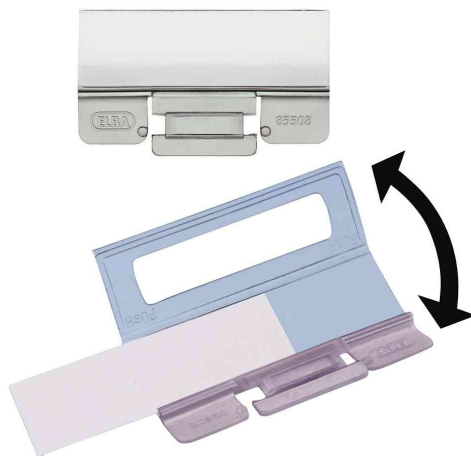

Sichtreiter ELBA vertic Komfort

- aus PP • aufklappbare Rückwand zum einfachen Einlegen • inkl. Beschriftungsschildchen • 4-zeilig beschriftbar • Maße: (B)58 x (T)5 x (H)20 mm • Abgabe nur in ganzen VE's
- für den Markt: D / L / A / CH

Anwendungsbeispiele:

- zum Kennzeichnen von Hängemappen, -taschen und -heftern

Für wen geeignet:

- für alle gängigen Hängeregistraturen

Sichtreiter ELBA vertic Komfort

Produkt	Ausführung	Farbe	VE	Hersteller- Nummer	Bestell- Nummer
Sichtreiter ELBA vertic Komfort	4-zeilig beschriftbar	farblos	25	100552070	61855080