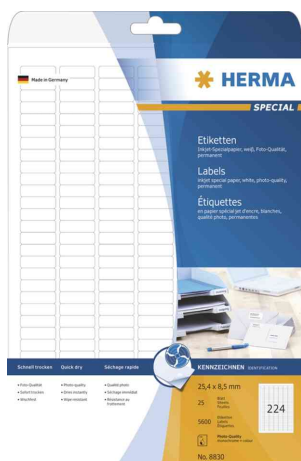

Étiquettes InkPrint Special pour jet d'encre petit paquet, 25 feuilles

• couleur: blanc • autocollant • papier spécial couché de 90 g/m² • qualité-photo • séchage immédiat • résistant aux frottements • impression avec contours précis et couleurs brillantes • imprimable sur toute la surface • forte adhérence • conditionné = 25 feuilles de format A4, vendu uniquement au conditionnement

Exemples d'utilisation:

- envois postaux
- identification, étiquetage et marquage

Adapté pour:

- sections de frais
- petites entreprises
- pour travailleurs indépendants
- Home Office

Étiquettes pour jet d'encre SPECIAL

Étiquettes pour jet d'encre SPECIAL, utilisation

Dimensions en mm (L x H)	Modèle	Conditionné / Étiquettes	Numéro de fabricant	Code
25,4 x 8,5	avec marge, coins arrondis	5.600	8830	6500250
25,4 x 25,4	avec marge, coins arrondis	1.650	8831	6500251
30,5 x 16,9	avec marge, coins arrondis	2.400	8832	6500252
45,7 x 21,2	avec marge	1.200	8864	6500283
63,5 x 25,4	avec marge, coins arrondis	825	8837	6500597
66,0 x 33,8	avec marge	600	4820	6500255
83,8 x 50,8	avec marge, coins arrondis	250	8840	6500280
88,9 x 46,6	avec marge, coins arrondis	300	8842	6500257
96,5 x 42,3	avec marge	300	4823	6500260
210,0 x 297,0	sans marge	25	4824	6500263
63,5 x 38,1	avec marge, coins arrondis	525	8838	6500254