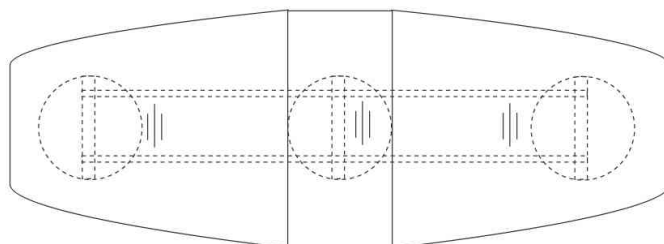

Welle*möbel*

Table de conférence "CONTACT" pour 12 - 14 personnes

Pieds de colonne en aluminium de couleur

- table de conférence en forme de bateau • composé de: 2 plateaux trapézoïdaux, 1 plateau d'extension, 4 traverses diagonales, 3 pieds de colonne
- pieds de colonne garantissent une mobilité optimale de jambes à tous les participants autour de la table • épaisseur du plateau de table: 28 mm • coins et angles arrondis selon la norme DIN 4554 • plateau avec une surface en mélamine résistante selon la norme DIN 68 861 • égratignure, résistant à la lumière, antiacide • matériel de base de qualité E1 (c.à.d. les matériaux utilisés sont strictement conformes aux critères de la classe d'émission 1)

Table de conférence

Forme de bateau

Modèle	Dimensions en mm (L x P x H)	Couleur	Numéro de fabricant	Code
Table de conférence "CONTACT"	3.600 x 800/1.200 x 720	blanc pur	72354424	7600529
		imitation cerise	72354465	7600530
	3.600 x 800/1.200 x 720	imitation cerisier	72354422	7600527
		imitation hêtre	72354404	7600519
	3.600 x 800/1.200 x 720	imitation poirier	72354419	7600524
		imitation érable claire	72354407	7600521
	3.600 x 800/1.200 x 720	imitation érable nature	72354418	7600523
		Office gris	72354420	7600525