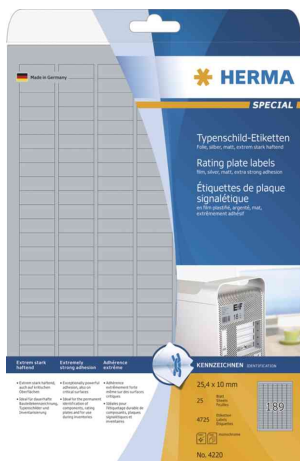

### Étiquettes de plaque signalétique SPECIAL, laser + photocopieuse

- couleur: argent • en film plastifié • extrêmement adhésif, mêmes sur des surfaces critiques • optique acier inoxydable de haute qualité • résistant aux intempéries • résistant au vieillissement • oléophobe et anti-salissures • indéchirable • lavable • résistant à la température allant de -40 à +150 °C • avec approbation UL (USA) • conditionné = 25 feuilles A4, vendu uniquement au conditionnement

**Exemples d'utilisation:**

- marquage durable d'éléments de construction
- plaques signalétiques
- inventaire
- plaque d'indication sur portes et armoires

Étiquettes de plaque signalétique SPECIAL

Étiquettes de plaque signalétique SPECIAL, utilisation

Dimensions en mm (L x H)	Modèle	Conditionné / Étiquettes	Numéro de fabricant	Code
25,4 x 10,0	avec marge	4.725	4220	6502543
45,7 x 21,2	avec marge	1.200	4221	6501339
63,5 x 29,6	avec marge	675	4222	6501177
96,0 x 50,8	avec marge	250	4223	6501323
105,0 x 148,0	ohne Rand	100	4216	6503449
210,0 x 297,0	sans marge	25	4224	6501353