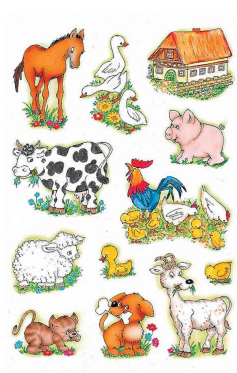

Sticker DECOR "animaux"

• en papier • autocollant • imprimé en couleur • dimensions de la feuille: (L)85 x (H)120 mm

Exemples d'utilisation:

- à collectionner
- pour la confection et décoration de cadeaux, lettres ou tout autre objet

Abeilles rigolotes

Animaux de ferme

Animaux de la jungle

Arche de Noé

Cerf

Cirque

Coccinelles rigolotes

Moutons

Photo d'animaux de la ferme

Photos d'animaux de prairie et de la forêt

écureuil

Modèle	Feuilles/Etiquettes par feuille	Numéro de fabricant	Code
Abeilles rigolotes	3 / 12	3569	6500518
Animaux de la ferme	3 / 12	5419	6502442
Animaux de la jungle	3 / 8	3793	6501212
Arche de Noé	3 / 11	3407	6503446
Cerf	3 / 10	3371	6503237
Cirque	3 / 8	3404	6503444
Coccinelles rigolotes	3 / 11	3386	6503329
Écureuils	3 / 13	3368	6503234
Moutons	3 / 19	3318	6503141
Photo d'animaux de la ferme	3 / 13	3358	6500990
Photos d'animaux de prairie et de la forêt	3 / 10	3406	6503445