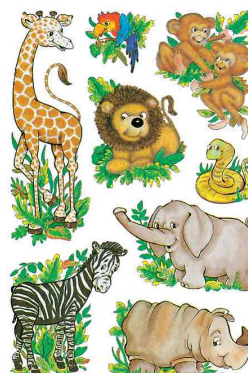

Sticker DECOR "animaux"

• en papier • autocollant • imprimé en couleur • dimensions de la feuille: (L)85 x (H)120 mm

Exemples d'utilisation:

- à collectionner
- pour la confection et décoration de cadeaux, lettres ou tout autre objet

Abeilles rigolotes

Animaux de ferme

Animaux de la jungle

Arche de Noé

Cerf

Cirque

Coccinelles rigolotes

Moutons

Photo d'animaux de la ferme

Photos d'animaux de prairie et de la forêt

écureuil

Modèle	Feuilles/Etiquettes par feuille	Numéro de fabricant	Code
Abeilles rigolotes	3 / 12	3569	6500518
Animaux de la ferme	3 / 12	5419	6502442
Animaux de la jungle	3 / 8	3793	6501212
Arche de Noé	3 / 11	3407	6503446
Cerf	3 / 10	3371	6503237
Cirque	3 / 8	3404	6503444
Coccinelles rigolotes	3 / 11	3386	6503329
Écureuils	3 / 13	3368	6503234
Moutons	3 / 19	3318	6503141
Photo d'animaux de la ferme	3 / 13	3358	6500990
Photos d'animaux de prairie et de la forêt	3 / 10	3406	6503445