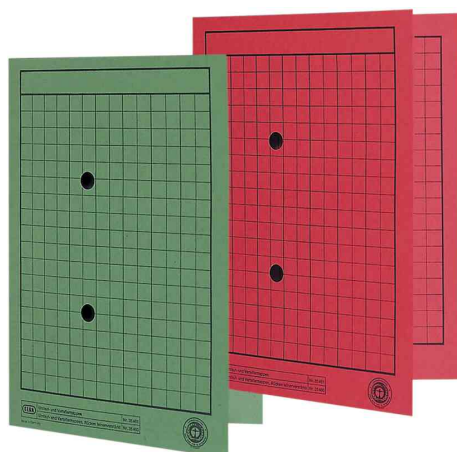

## Chemise

• pour format A4 • carton manille, 250 g/m<sup>2</sup> • avec impression quadrillée pour la notation de chaque circulation sur tous les 4 pages • deux trous de visualisation • capacité de charge: 100 feuilles • dimensions: (L)230 x (H)318 mm • vendu uniquement au conditionnement

Chemise

Produit	Couleur	Conditionné	Numéro de fabricant	Code
Chemise	bleu	50	100091657	61035461
	gris	50	100091661	61435461
	jaune	50	100091659	61235461
	jaune pâle	50	100091658	61135461
	rouge	50	100091662	61535461
	vert	50	100091660	61335461