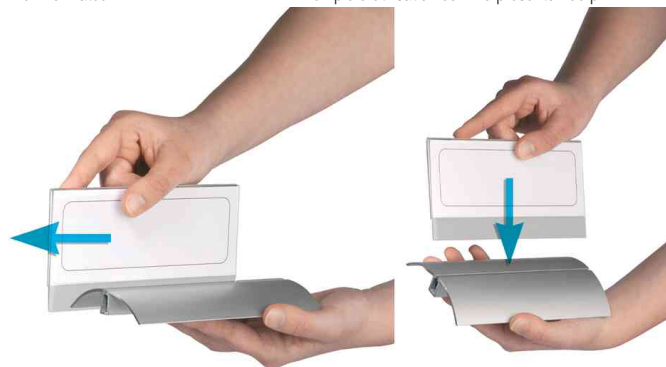

**Exemples d'utilisation:**

- pour l'identification (par ex. aux reunions, conférences, foires, séminaires)
- idéal pour les salles de reception, les magasins, les comptoirs d'accueil
- idéal pour l'identification des exposants aux foires et aux salons
- pour la représentation des prix au niveau des vitrines et dans les salles de vente
- un outil professionnel sur les tables et les comptoirs
- idéal comme indication pour une place réservée

**Adapté pour:**

- hôtels, gastronomie
- administration

Porte-noms, 100 x 52 mm

Porte-noms, 150 x 61 mm

Porte-noms, 297 x 105 mm

Exemple d'utilisation comme chevalets porte-noms

Exemple d'utilisation comme informateur

Exemple d'utilisation comme présentoir de prix

Porte-noms, 420 x 149 mm

Changement facile de l'étiquette

Produit	Pour étiquette bristol (L x H) en mm	conditionnement	Numéro de fabricant	Code
Chevalet porte-nom DESK PRESENTER DE LUXE	297 x 105	1	8203-19	9820319
	420 x 149	1	8204-19	9820419
Tisch-Namensschild DESK PRESENTER DE LUXE	100 x 52	2	8200-19	9820019
	150 x 61	1	8201-19	9820119