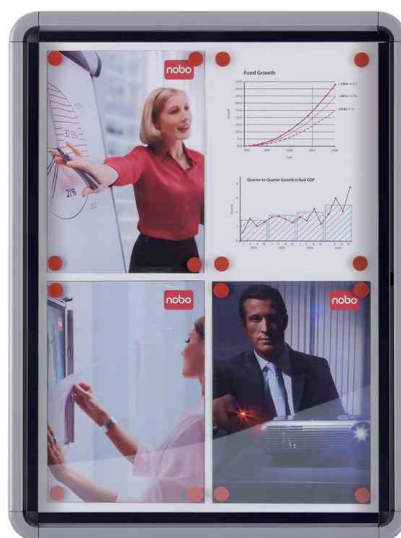

nobo

Vitrine, surface d'affichage en métal

• pour l'extérieur • résistance aux intempéries (résistance conformément au standard IEC 60529) • cadre en aluminium • surface blanche magnétique permettant une utilisation d'aimants et des marqueurs effaçables à sec • porte battante en verre de sécurité de 4 mm d'épaisseur (5 fois plus résistant qu'un verre classique) • écart de 10 mm entre les feuilles A4 pour une meilleure présentation des affiches • profondeur intérieure utile: 17 mm • serrure de sécurité avec 2 clés incl. • support de montage unique en son genre • le support est vissé au mur et la vitrine y est accrochée

Exemples d'utilisation:

- pour l'affichage des plans, informations et prix
- pour l'affichage des heures d'ouverture, de visiste et de training

Adapté pour:

- établissements publics, par exemple hôtels de ville, musées, théâtres
- hôpitaux
- clubs sportifs, centres de fitness
- hôtels, restaurants
- entreprises

Serrure de sécurité - support de montage

Vitrine, surface d'affichage en métal - 4 x A4

Vitrine, surface d'affichage en métal - 8 x A4

Vitrinw, surface d'affichage en métal

Modèle	Dim. ext. en mm (L x P x H)	Dim. int. en mm (L x P x H)	Numéro de fabricant	Code
4 x A4	532 x 45 x 692	450 x 17 x 608	1902577	5533761
6 x A4	752 x 45 x 692	670 x 17 x 608	1902578	5533762
8 x A4	972 x 45 x 692	890 x 17 x 608	1902579	5533763
9 x A4	752 x 45 x 1.000	670 x 17 x 915	1902580	5533764
12 x A4	972 x 45 x 1.000	890 x 17 x 915	1902581	5533765