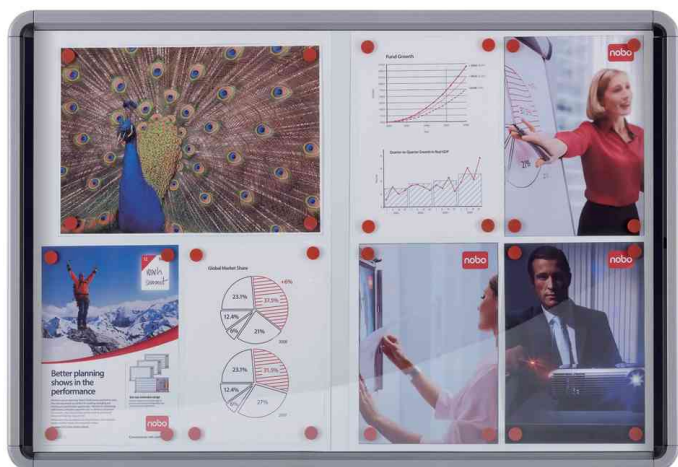

nobo

Vitrine, surface d'affichage en métal

• pour l'extérieur • résistance aux intempéries (résistance conformément au standard IEC 60529) • cadre en aluminium • surface blanche magnétique permettant une utilisation d'aimants et des marqueurs effaçables à sec • porte battante en verre de sécurité de 4 mm d'épaisseur (5 fois plus résistant qu'un verre classique) • écart de 10 mm entre les feuilles A4 pour une meilleure présentation des affiches • profondeur intérieure utile: 17 mm • serrure de sécurité avec 2 clés incl. • support de montage unique en son genre • le support est vissé au mur et la vitrine y est accrochée

Exemples d'utilisation:

- pour l'affichage des plans, informations et prix
- pour l'affichage des heures d'ouverture, de visiste et de training

Adapté pour:

- établissements publics, par exemple hôtels de ville, musées, théâtres
- hôpitaux
- clubs sportifs, centres de fitness
- hôtels, restaurants
- entreprises

Serrure de sécurité - support de montage

Vitrine, surface d'affichage en métal - 4 x A4

Vitrine, surface d'affichage en métal - 8 x A4

Vitrinw, surface d'affichage en métal

Modèle	Dim. ext. en mm (L x P x H)	Dim. int. en mm (L x P x H)	Numéro de fabricant	Code
4 x A4	532 x 45 x 692	450 x 17 x 608	1902577	5533761
6 x A4	752 x 45 x 692	670 x 17 x 608	1902578	5533762
8 x A4	972 x 45 x 692	890 x 17 x 608	1902579	5533763
9 x A4	752 x 45 x 1.000	670 x 17 x 915	1902580	5533764
12 x A4	972 x 45 x 1.000	890 x 17 x 915	1902581	5533765