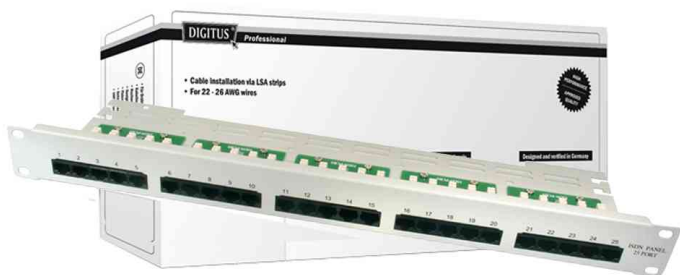

Panneau de configuration RNIS, Cat. 3

- boîtier en tôle d'acier solide de 1,2 mm d'épaisseur
- 25 ou 50 x prises RJ45 8P4C, non blindé
- hauteur de montage 1U
- installation au moyen d'un câble pourvu d'un connecteur à fiche LSA
- couleur: gris clair (RAL 7035)

Panneau de configuration 19" RNIS, 25 x prise RJ45

Panneau de configuration 19" RNIS, 50 x prise RJ45

Produit	Modèle	Numéro de fabricant	Code
Panneau de configuration 19" RNIS, Cat.3	25 x fiche RJ45	DN-91325-1	11003163
	50 x prise RJ45	DN-91350-1	11003164