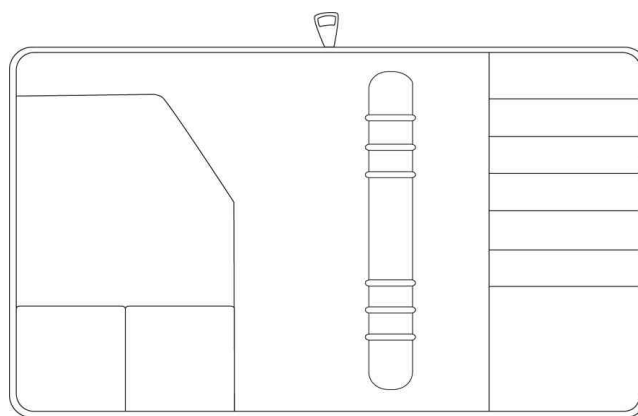

Terminplaner Mobil A5 Einsteiger - Kunstleder

Ringbücher A5 - Klassisch: Die Zeitplanung im großen Format!

- Kunstleder, feinnarbig geprägt
- mit umlaufendem Reißverschluss
- Maße: (B)220 x (T)275
- Blattgröße: DIN A5
- Ringabstand: 20 / 20 / 80 / 20 / 20 mm
- D-Ringmechanik - Ringdurchmesser: 20 mm

Innenausstattung:

- innen zusätzlich Moiré-Textil
- Visitenkartenfächer
- Stiftschlaufen
- Einsteckfächer

Grundausrüstung:

- 1 Register A5
- 1 Tagesanzeiger A5
- 1 Formularpaket A5
- 1 Bedienungsanleitung

Mobil A5 Einsteiger

Mobil A5 Einsteiger - Innenansicht

Produkt	Ausführung	Kalendarium	Format	Farbe	Hersteller-Nummer	Bestell-Nummer
Mobil A5 Einsteiger	Kunstleder	ohne Kalender	A5	schwarz	50163	72050163