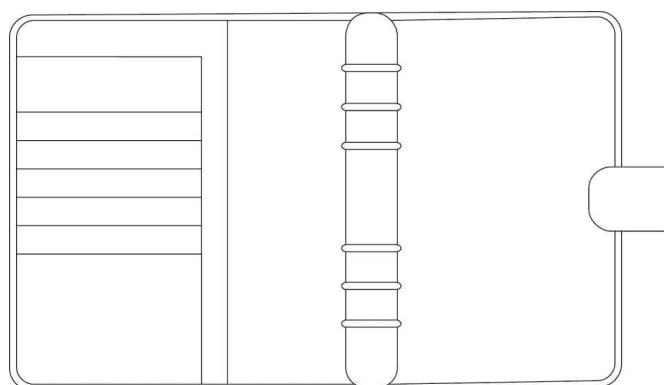

Terminplaner Standard Midi Einsteiger - Kunstleder

Midi Slim: Der vielseitige Begleichter

- Kunstleder, narbig geprägt
- mit Verschlusslasche
- Maße: (B)150 x (T)190
- Blattgröße: (B)96 x (T)172 mm
- Ringabstand: 19 / 19 / 51 / 19 / 19 mm
- D-Ringmechanik: Ringdurchmesser: 25 mm

Innenausstattung:

- innen zusätzlich Moiré-Textil
- Visitenkartenfächer
- Stiftschlaufen
- Einsteckfächer

Grundausrüstung:

- 1 Register Midi
- 1 Tagesanzeiger Midi
- 1 Formularpaket Midi
- 1 Bedienungsanleitung

Standard Midi Einsteiger

Innenansicht

Produkt	Ausführung	Kalendarium	Format	Farbe	Hersteller-Nummer	Bestell-Nummer
Standard Midi Einsteiger	Kunstleder	ohne Kalender	A6	schwarz	50108	72050108