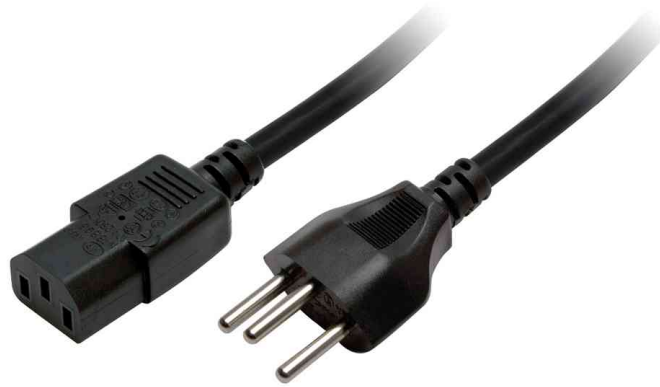

LogiLink®

Schweizer Stromkabel

- für alle gängigen Anwendungen
- für den Markt: CH

Schweizer Stromkabel

Modèle	Longueur	Couleur	Code
Schweizer Stromstecker gerade - Kaltgerätekupplung gerade	1,8 m	schwarz	11112442