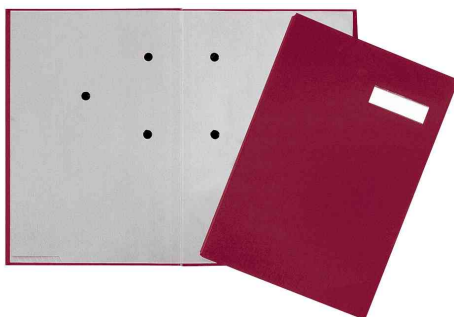

**Parapheur ECO**

• pour format A4 • avec une reliure ECO en plastique lavable (matériel durable et respectant l'environnement) • compartiment gris avec 3 trous de visualisation • avec un dos extensible • avec un porte-étiquette échangeable • dimensions: (L)240 x (P)30 x (H)350 mm

**Exemples d'utilisation:**

- indispensable pour le tri de documents et correspondances

**Adapté pour:**

- les employés de bureau et les secrétaires  
- les administrations

Parapheur ECO, ECO noir

Parapheur ECO, ECO rouge

Parapheur ECO, ECO vert

Produit	Modèle	Couleur	Numéro de fabricant	Code
Parapheur ECO	20 compartiments	Eco blau Eco noir	24192-22 24192-44	62419222 62419244
	20 compartiments	Eco rouge Eco vert	24192-11 24192-33	62419211 62419233