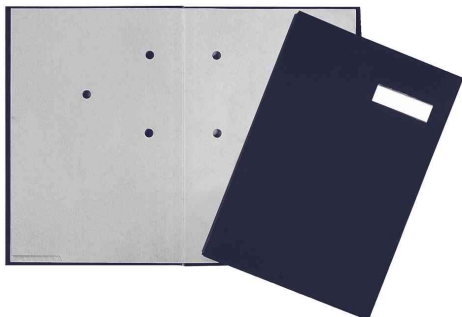

**Parapheur ECO**

• pour format A4 • avec une reliure ECO en plastique lavable (matériel durable et respectant l'environnement) • compartiment gris avec 3 trous de visualisation • avec un dos extensible • avec un porte-étiquette échangeable • dimensions: (L)240 x (P)30 x (H)350 mm

**Exemples d'utilisation:**

- indispensable pour le tri de documents et correspondances

**Adapté pour:**

- les employés de bureau et les secrétaires  
- les administrations

Parapheur ECO, ECO noir

Parapheur ECO, ECO rouge

Parapheur ECO, ECO vert

Produit	Modèle	Couleur	Numéro de fabricant	Code
Parapheur ECO	20 compartiments	Eco blau Eco noir	24192-22 24192-44	62419222 62419244
	20 compartiments	Eco rouge Eco vert	24192-11 24192-33	62419211 62419233