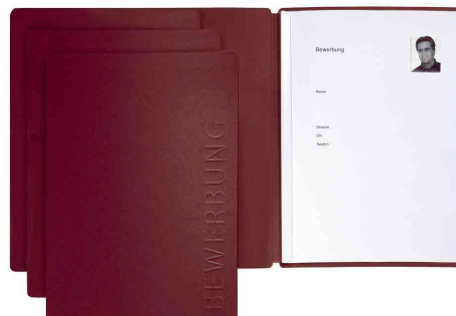

Bewerbungsmappe "Solo"

- Format: DIN A4 • aus satiniertem Karton • 2-teilig • mit Klemmschiene • mit erhabener Prägung "BEWERBUNG" auf dem Vorderdeckel
- für den Markt: D / L / A / CH

Anwendungsbeispiele:

- zur professionellen Bewerbung
- ideal, um Bewerbungsunterlagen sicher aufzubewahren, ohne diese zu lochen oder zu heften

Für wen geeignet:

- Bewerber mit und ohne Berufserfahrung
- Schüler, Studenten, Hochschulabsolventen

Bewerbungsmappe "Solo", beige

Bewerbungsmappe "Solo", blau

Bewerbungsmappe "Solo", rot

Bewerbungsmappe "Solo", verschiedene Farben

Produkt	Farbe	Hersteller-Nummer	Bestell-Nummer
Bewerbungsmappe "Solo"	beige	22006-09	62200609
	blau	22006-02	62200602
	rot	22006-01	62200601
	schwarz	22006-04	62200604