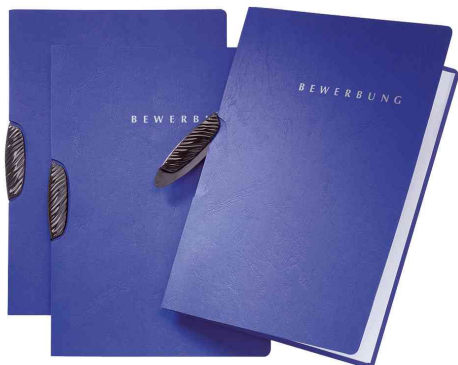

Bewerbungsmappe "Swing", mit Schriftzug

- Format: DIN A4 • aus hochwertigem Karton • 2-teilig • mit schwarzer Kunststoffklemme • mit Schriftzug "BEWERBUNG" in silbernen Lettern auf dem Vorderdeckel
- für den Markt: D / L / A / CH

Anwendungsbeispiele:

- zur professionellen Bewerbung
- ideal, um Bewerbungsunterlagen sicher aufzubewahren, ohne diese zu lochen oder zu heften

Für wen geeignet:

- Schüler, Studenten, Hochschulabsolventen
- Bewerber mit und ohne Berufserfahrung

Bewerbungsmappe "Swing", blau

Bewerbungsmappe "Swing", rot

Bewerbungsmappe "Swing", schwarz

Produkt	Farbe	Hersteller-Nummer	Bestell-Nummer
Bewerbungsmappe "Swing"	blau	22004-02	62200402
	grau	22004-06	62200406
	rot	22004-01	62200401
	schwarz	22004-04	62200404