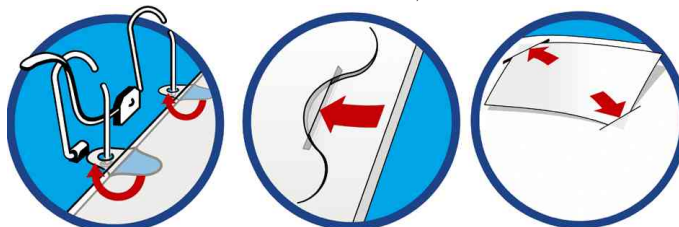

Chemise à rabat MULTIFILE

- format A4 • en PP robuste • avec deux rabats intérieurs • languette de fermeture sur le recto de couverture • encoche pour mettre une carte de visite • système d'attache pour le classement dans les classeurs à levier ou à anneaux

Exemples d'utilisations:

- pour protéger et regrouper vos feuilles volantes
- idéal pour les organisations représentatives d'envoi de documentation, offres, informations, etc.
- proposer comme classeur por documents - présentez vos documents avec vos propres notes et degré de reconnaissance!

Chemise à rabat MULTIFILE

Chemise à rabat MULTIFILE, ouverte

avec système d'attache pour le classement

Système d'attache pour le classement - languette de fermeture - encoche pour mettre une carte de visite