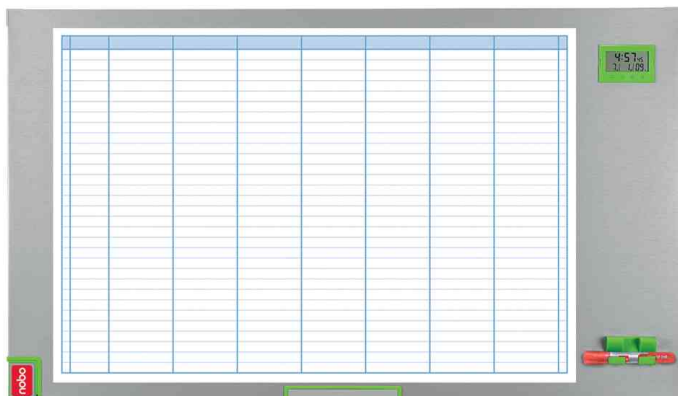

nobo

Planning hebdomadaire Performance Plus

• tableau blanc, inscriptible et magnétique • surface laquée • surface effaçable à sec • avec surface magnétique à gauche pour notes extra grosse • avec clip pour marqueur et effaçeur magnétique • affichage de l'heure et de la date • marqueur effaçable à sec et kit planning magnétique (comprenant: 10 aimants de couleur rouge, vert et bleu) et 3 marqueurs pour tableau • cadres en aluminium • avec box amovible pour stylos • fixation murale incl.

Planning hebdomadaire Performance Plus

clip pour marquer - affichage de l'heure et de la date - box amovible - effaçeur magnétique

Modèle	Dimensions en mm (L x H)	Numéro de fabricant	Code
Planning hebdomadaire Performance Plus	1.035 x 600	1902236	5538728