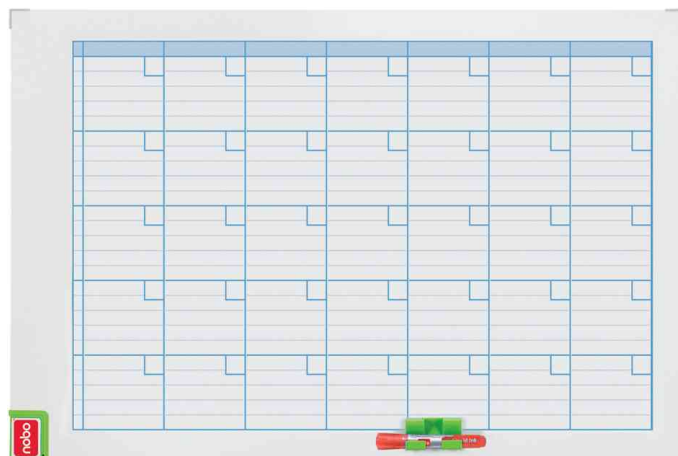

Planning mensuel Performance

• tableau blanc, magnétique et inscriptible • surface laquée • surface effaçable à sec • avec effaçeur magnétique et clip pour marqueur • marqueur pour tableau blanc incl. et kit d'aimants (comprenant 10 aimants en rouge, vert et bleu) • cadres en aluminium • kit de fixation murale incl.

Clip pour marqueur - effaçeur magnétique

Planning mensuel Performance

Modèle	Dimensions en mm (L x H)	Numéro de fabricant	Code
Planning mensuel Performance	900 x 600	3048101	5538730