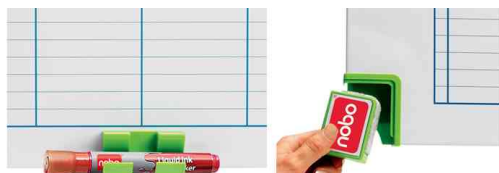

Planning mensuel Performance

• tableau blanc, magnétique et inscriptible • surface laquée • surface effaçable à sec • avec effaçeur magnétique et clip pour marqueur • marqueur pour tableau blanc incl. et kit d'aimants (comprenant 10 aimants en rouge, vert et bleu) • cadres en aluminium • kit de fixation murale incl.

Clip pour marqueur - effaçeur magnétique

Planning mensuel Performance

Modèle	Dimensions en mm (L x H)	Numéro de fabricant	Code
Planning mensuel Performance	900 x 600	3048101	5538730