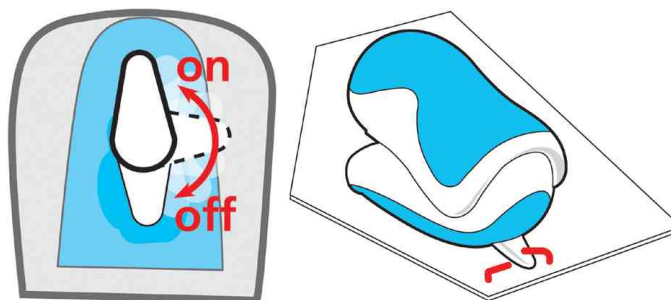

Ouverture de la réserve

Produit	Couleur	Numéro de fabricant	Code
Accessoires: agrafes 24/6 (contenu: 1000 pièces)	zinguées	324405	82324405
Accessoires: agrafes 26/6 (contenu: 1000 pièces)	zinguées	324605 8	82324605
Accessoires: agrafes 26/6 (contenu: 5.000 pièces)	zinguées	324606 5	82324606
Accessoires: agrafes 24/6 (contenu: 5.000 pièces)	zinguées	324401 6	82324401
Agrafeuse Ergologic Mini	couleurs assorties	352111 7	82352111