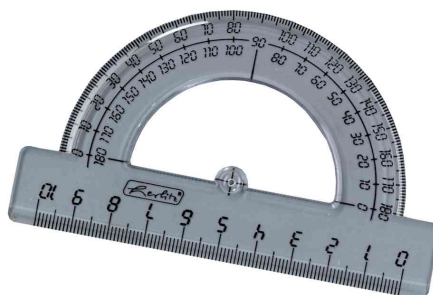

Rapporteur demi-circulaire

- en plastique transparent • 180 °

Rapporteur demi-circulaire

Produit	Modèle	Code
Rapporteur demi-circulaire	100 mm	8701500