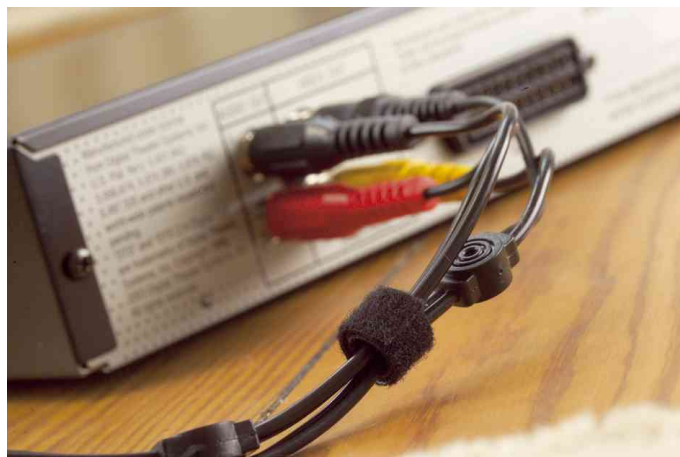

Attache-câbles tesa VELCRO Cable Manager Universal

- forme pré-fabriquée • maniable • réutilisable • 1.000 x ouvrable et fermable • découpage individuel

Exemples d'utilisation:

- pour relier et ranger les câbles des appareils électroniques et les accessoires
- pour le rangement des câbles et le transport des objets volumineux
- possibilité de fixation sur le câble, ce qui protège contre sa perte

Adapté pour:

- ménage
- bureau

Attache-câble Cable Manager universel

Exemple d'utilisation

Produit	Couleur	Dimensions	Conditionné	Numéro de fabricant	Code
Attache-câbles Cable Manager Universal	noir	10 mm x 5,0 m 30 mm x 5,0 m	1 1	55239-00000-00 55240-00000-00	8755239 8755240