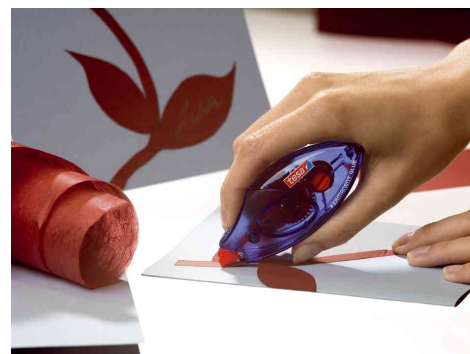

## Le collage moderne sans, sans barbouiller!

- vis pratique pour tendre le ruban • application particulièrement facile grâce aux patin large • collage très simple

### Roller de colle jetable PERMANENT GLUE

- sans solvant • design ergonomique et adapté à la main • colle extra forte • colle permanente • le ruban de colle légèrement rouge indique les endroits où la colle est déjà appliquée • ruban résistant à la déchirure • couleur: bleu translucide • dans une boîte accrochable

#### Exemples d'utilisation:

- adéquat pour coller le papier, le carton, les photos, le plastique et le verre
- parfaite pour un collage propre et permanent

Roller de colle jetable PERMANENT GLUE

Emballage

Exemple d'application

Vis de réglage pratique pour tendre le ruban

Produit	Dimensions de la bande (l) x (L)	Numéro de fabricant	Code
Roller de colle jetable PERMANENT GLUE	8,4 mm x 8,5 m	59090-00005-00	8759170