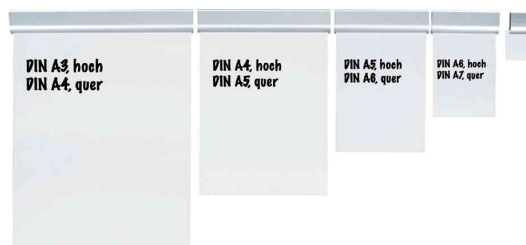

MAUL
HEBEL

Rail clip en aluminium

• pince en aluminium anodisé argent • forme élégante • plate, pas plus de 13 mm de haut • largeur: 40 mm • ouverture de la pince: 10 mm • auto-adhésive, montée sur coussin de mousse masquant les inégalités de surface • montage individuel ou bout à bout • conditionnement libre-service

Autres longueurs sur demande

Exemples d'utilisation:

- pour mettre les informations en évidence
- **longueur: 35 mm**: pour petites notes par exemple sur l'écran
- **longueur: 113 mm**: pour formats A6 portrait ou A7 paysage
- **longueur: 156 mm**: pour formats A5 portrait ou A6 paysage

Adapté pour:

- le bureau
- les entrepôts
- la maison

Rail clip en aluminium

Rail clip en aluminium, exemple d'utilisation

Produit	Longueur en mm	Conditionné	Numéro de fabricant	Code
Rail clip en aluminium	113	1	62466-08	8716473