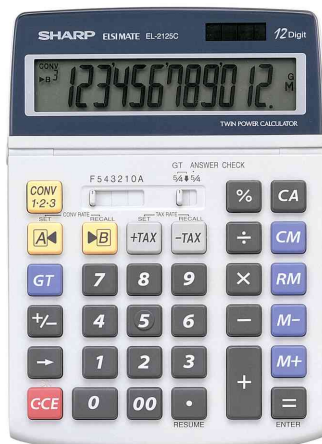

SHARP
THE IDEAS COMPANY

Calculatrice de bureau EL-2125 C

• **caractéristiques:** écran LCD 12 chiffres • grand clavier • double alimentation solaire et pile, 1 pile LR 44 fournie • dimensions: (L)140 x (P)195 x (H)22,5 mm • poids: env. 215 g • **fonctions:** 3 taux de conversion €, <>, local • calcul de taxes Taxe+ / Taxe- / fonction GT • arrondis automatiques 5/4 • réglage de la décimale F, 5, 4, 3, 2, 1, 0, A • vérification du résultat • symbole fonctions • inversion de signe • touche de correction • séparateur de milliers • calcul du pourcentage • 1 mémoire (4 touches) • extinction automatique

Calculatrice de bureau EL-2125C

Produit	Numéro de fabricant	Code
Calculatrice de bureau EL-2125 C	EL-2125C	5215427