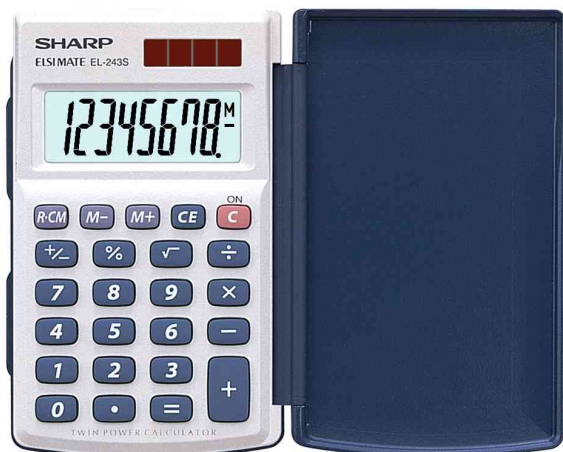

**SHARP**  
THE IDEAS COMPANY**Calculatrices EL-243 S**

• **données générales:** écran LC à 8 chiffres • dans un étui à rabat • fonctionnement solaire / batterie, 1 batterie LR 1130 dans le contenu de la livraison • dimensions: (L)64 x (P)105 x (H)11 mm • poids: env. 51 g • **fonctions:** lieux de postvirgule F, 0, 2 à travers le bouton M+/- • calcul de pourcentage • changement de signe • subdivision de milliers • 1 memoire (3 boutons) • coupure automatique

Calculatrice EL-243 S

Produit	Numéro de fabricant	Code
Calculatrice EL-243 S	EL-243S	5215402