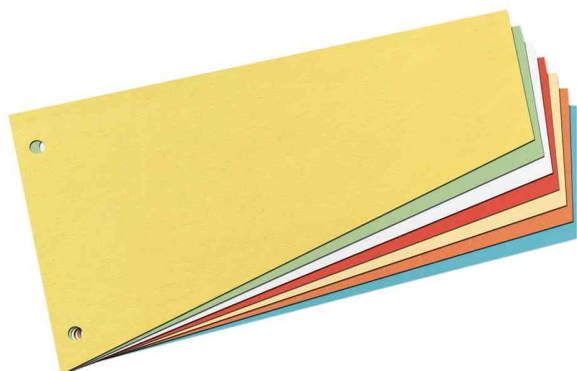

Intercalaires, HYPERLINK "frde?lp=frde&p=5tY9AA&search=trap%E9zo%EFdale" trapézoïdale

• en carton RC dur • 190 g/m² • entièrement colorées • perforées • vendu uniquement au conditionnement

Exemple d'utilisation:

- en insérant les interclaires de manière alternée on obtient un double classement bien visible

Intercalaires, trapézoïdales

Intercalaires - exemple d'utilisation

Produit	Dimensions en mm (L x H)	couleur	conditionné	Code
Intercalaires, trapézoïdales	230 x 120	blanc	100	10838506
		bleu	100	10836526
	230 x 120	chamois	100	10838464
		jaune	100	10838381
	230 x 120	orange	100	10838498
		rouge	100	10837565
	230 x 120	vert	100	10838225