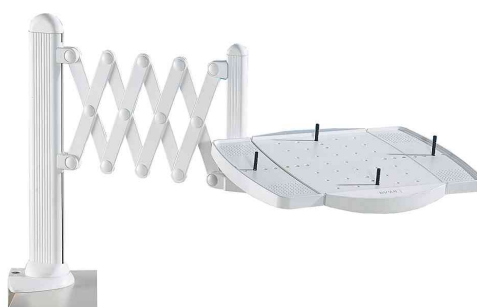

MAUL

Porte-téléphone "élégant"

• hauteur du bras: 405 mm • 4 chevilles de fixation assurant un bon maintien du téléphone • orientation sur 360° • articulation permettant l'orientation frontale de l'appareil • fixation du câble sur les ciseaux • pince de fixation pour tables jusqu'à 75 mm • hauteur libre sous le bras: 180 mm

Porte-téléphone: bras extensible jusqu'à 1.000 mm • dimensions de la plaque: (L)195 x (P)220 mm

Porte-téléphone avec plateau multifonctionnel: avec 2 ailes latérales • bras ajustable jusqu'à 1.000 mm • dimensions de la plaque: (L)220 x (P)357 mm

Porte-téléphone avec fixation murale: avec 2 ailes latérales • bras ajustable jusqu'à 1.000 mm • dimensions de la plaque: (L)220 x (P)357 mm

Porte-téléphone

Porte-téléphone avec fixation murale

Porte-téléphone avec plateau multifonctionnel