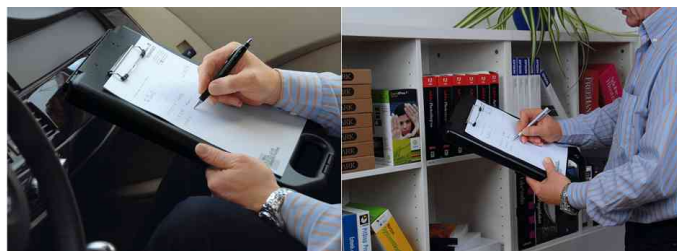

Porte-bloc, avec compartiment de rangement

• format A4 • en plastique très résistant • avec pince métallique • le compartiment de rangement protège les documents à sec et offre suffisamment de place pour les formulaires, les stylos, les calculatrices, mètre ruban et autres accessoires • capacité: 23 mm • avec poignée

Adapté pour:

- entreprises de transport
- visites à la clientèle
- services municipaux
- bricoleurs
- hopitaux
- service de police et pompiers

Porte-bloc avec compartiment de rangement

Porte-bloc, ouvert