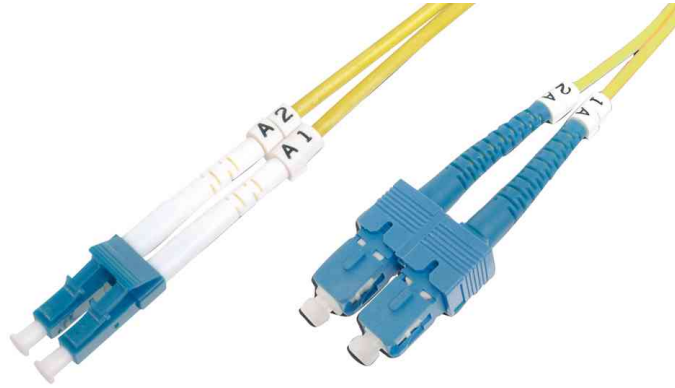

## LWL Patchkabel, 2 x LC Stecker - SC-Duplex Stecker, OS1

• Singlemode • Keramik Ferrule • Kabeltyp: I-VH • Kabelfarbe: gelb

LWL Patchkabel, OS1, 2 x LC Stecker - SC-Duplex Stecker

Modèle	Longueur	Numéro de fabricant	Code
OS1, 9 / 125 my	1,0 m	DK-2932-01	11003501
	2,0 m	DK-2932-02	11003502
	3,0 m	DK-2932-03	11003503
	5,0 m	DK-2932-05	11003505
	7,0 m	DK-2932-07	11003504
	10,0 m	DK-2932-10	11003506