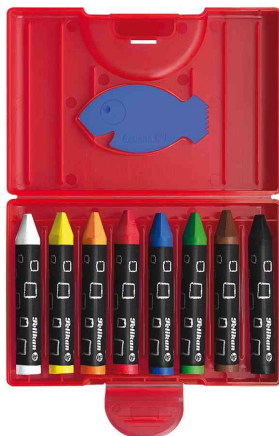

### Crayon de cire épais 665 - dans un étui en plastique

- imperméable • avec de cire d'abeille • avec papier en banderole • avec grattoir en forme de poisson • résistant aux cassures • couleurs vives • facile à commander
- conditionné = 8 pièces assorti dans les couleurs noir, marron, vert, bleu, rouge, orange, jaune et blanc

#### Exemple d'utilisation:

- pour peindre et apprendre à écrire
- parfaitement adapté aux mains des enfants

Crayon en cire épais 665, triangulaire

Produit	Modèle	Conditionné	Numéro de fabricant	Code
Crayon de cire épais 665/8D	triangulaire	étui en plastique de 8	722942	56722942
Crayons de cire épais 665/8	rond	étui en plastique de 8	723148	56723148