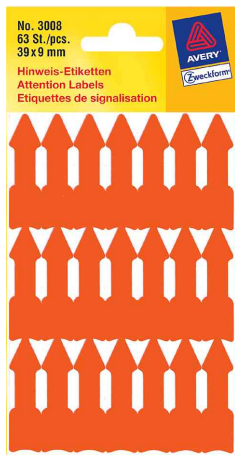

Etiquettes de signalisation "flèches"

en papier • vendu uniquement au conditionnement

Code 7203120: enlevable • dimensions: 15,0 x 10,0 mm • avec bord rouge • conditionné = 3 feuilles

Code 7203008: forte adhésion • dimensions: 39,0 x 9,0 mm • conditionnée = 2 feuilles

Exemples d'utilisation:

- plus de clarté dans la correspondance
- pour le marquage des cartes ou des passages importants dans le texte

"Flèche" 3008

"Flèche" 3120

Produit	Couleur	Conditionné / Etiquettes	Numéro de fabricant	Code
Etiquette de signalisation - "flèche"	jaune	48	3120	7203120
Etiquettes de signalisation "flèche"	rouge fluo	63	3008	7203008