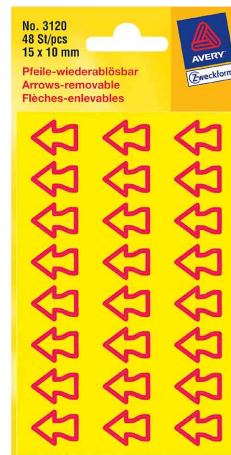

Etiquettes de signalisation "flèches"

en papier • vendu uniquement au conditionnement

Code 7203120: enlevable • dimensions: 15,0 x 10,0 mm • avec bord rouge • conditionné = 3 feuilles

Code 7203008: forte adhésion • dimensions: 39,0 x 9,0 mm • conditionnée = 2 feuilles

Exemples d'utilisation:

- plus de clarté dans la correspondance
- pour le marquage des cartes ou des passages importants dans le texte

"Flèche" 3008

"Flèche" 3120

Produit	Couleur	Conditionné / Etiquettes	Numéro de fabricant	Code
Etiquette de signalisation - "flèche"	jaune	48	3120	7203120
Etiquettes de signalisation "flèche"	rouge fluo	63	3008	7203008