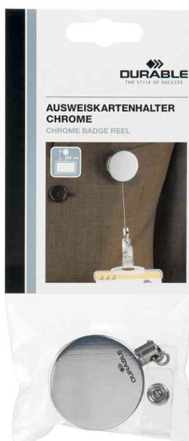

DURABLE Porte-badge chromé

- avec enrouleur mécanique • longueur: env. 80 cm • en métal chromé • bande en nylon • dragonne en PVC • clip métallique extra résistant pour la fixation • cordon extra résistant pour une utilisation prolongée • peut être combiné avec tous les portes-badge DURABLE, qui sont découpés avec un clip • diamètre: env. 40 mm • couleur: argent métallique • vendu uniquement au conditionnement
- **code 9822823**: dans un emballage blister

Exemple d'utilisation:

- permet un accès rapide de forfaits de ski, porte-badge, cartes d'accès, de sécurité et d'identité, etc

Adapté pour: - les utilisateurs de forfaits de ski - les petites entreprises

Porte-badge chromé

Emballage blister

Porte badge Chromé, exemple d'utilisation

Produit	Dimensions en mm (L x H)	Conditionné	Numéro de fabricant	Code
Porte-badge chromé	40 x 90	1 10	8228-23 8225-23	9822823 9822523