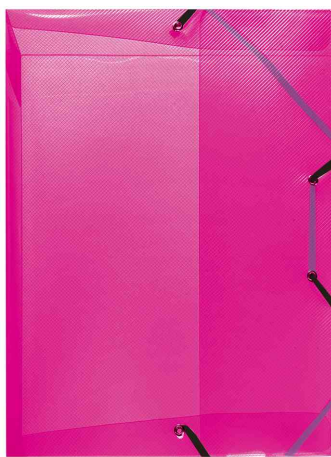

Chemise à élastiques translucides, en PP

- surface à structures
- avec 2 élastiques
- avec oeillet de renforcement

chemise à élastique bleue translucide

chemise à élastique framboise translucide

chemise à élastique translucide

Produit	Couleur	Code
Chemise à élastique format A4, largeur de dos: 40 mm	bleu translucide	1948686
	translucide	1948678
Chemise à élastiques A4, largeur de dos: 25 mm	translucide framboisée	10722510
	translucide	10722577
Chemise à élastiques format A4, largeur de dos: 25 mm	bleu translucide	10722569
	translucide framboisée	10722551