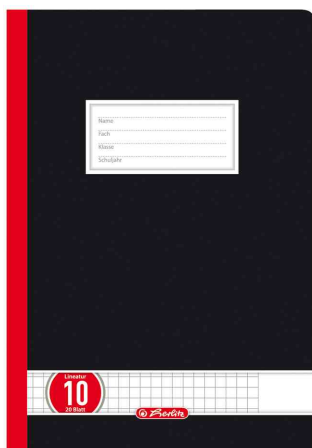

Cahier d' école supérieure format x.book A4

• 20 feuilles • 80 g/m² • papier blanc • certifié FSC • sans bois • reliure noir avec rainure rouge • neutre en CO₂ • couverture en carton, 200g/m² • coins arrondis • toutes les informations se trouvent sur la couverture

Cahier d'école supérieur x.book, quadrillé

Cahier d'école supérieure x.book, ligné

Produit	Lineatur	Modèle	Code
cahier d'école supérieure X-Book, format A4	Lineature 10 / quadrillé	avec marge - blanc	331223
Cahier d'école supérieure X-Book, format A4	lineature 9 / ligné	avec marge - blanc	331215