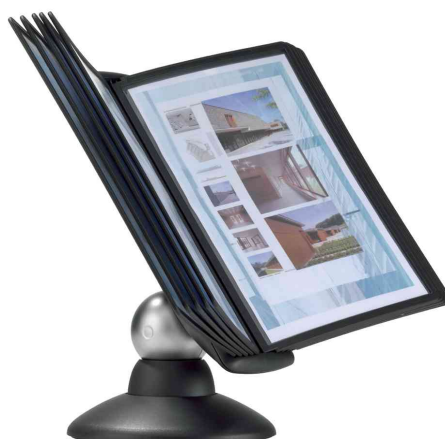

Système de présentation SHERPA® MOTION

• système de consultation transparente pour table • s'oriente facilement • l'élément principal du support d'informations est la rotule galvanisée autour de laquelle les poches transparentes pivotent de 360° grâce à un support rotatif • angle de lecture variable de 25° à 70° sans rompre l'équilibre de la base stabilisé • kit composé de: 1 support, 10 poches transparentes format A4 et 10 onglets d'indexation

Exemples d'utilisation:

- permet un accès rapide aux documents fréquemment utilisés
- plusieurs domaines d'utilisation grâce au support rotatif
- combinaisons au bureau avec pupitre et table
- idéal pour les bureaux situés en vis-à-vis ou tout simplement pour le soutien quotidien au bureau

Adapté pour:

- postes de travail au bureau, expositions, foires, hôtels et cantines

SHERPA® Système de présentation et de consultation, graphite

SHERPA® Système de présentation et de consultation, noir

Pivote de 360° - Angle de lecture variable de 25° jusqu'à 70°