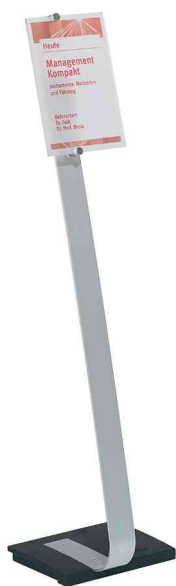

### Support d'information CRYSTAL SIGN stand, format A4

• trépied représentatif en aluminium • support anti-dérapant et solide grâce à la base moulée • pivotement sur format à l'italienne et à la française grâce au mécanisme simultané • angle de lecture: 10 degré • réglable en hauteur: format A4 à la française: 1.110 mm et 1.180 mm • format à l'italienne: 1.060 mm et 1.130 mm • tableau d'information CRYSTAL SIGN en verre acrylique incl. • couleur: argent métallisé

**Accessoire: recharge CRYSTAL SIGN:** film inscriptible par PC • format: A4 • adéquat pour les imprimantes laser en noir et blanc • conditionné= 10 pièces, vendu uniquement au conditionnement

**Accessoire: porte-brochures:** pour des informations supplémentaires • montage simple grâce à la fixation à l'aide de vis • couleur: argent métallisé • **code 9486523:** 1/3 format A4; dimensions: (L)115 x (P)35 x (H)150 mm • **code 9486423:** format A4; dimensions: (L)230 x (P)35 x (H)220 mm

**Exemples d'application:**

- pour les présentations
- idéal pour les foires, les chambres de commerce et d'exposition

**Adapté pour:**

- les hotels et le domaine de gastronomie
- les vendeurs de voiture
- agences de voyage

Support d'information CRYSTAL SIGN stand

pivotable sur format à la française et à l'italienne

Support d'information CRYSTAL SIGN stand, exemple d'application

Porte-brochures 1/3 format A4

Porte-brochures format A4