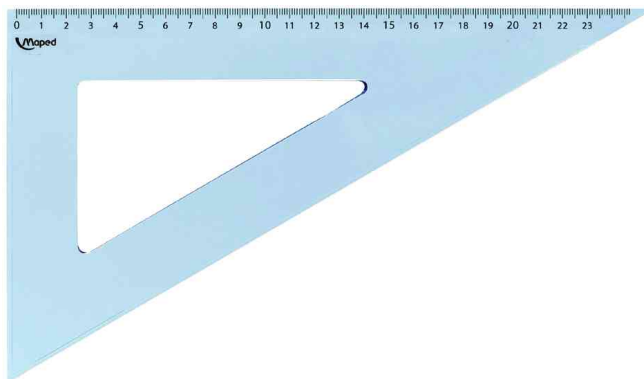

Equerre Cristal 45° / 60°

• en matière plastique • transparente • graduation avec couleur résistante aux UV • dans un étui de protection avec trou d'accrochage

Equerre Cristal 45°

Equerre Cristal 60°

Produit	Modèle	Numéro de fabricant	Code
Equerre Cristal 45°	Hypoténuse: 210 mm	146123	82146123
	Hypoténuse: 260 mm	146125 5	82146125
Equerre Cristal 60°	longueur du côté de l'angle droit: 210 mm	146122 4	82146122
	longueur du côté de l'angle droit: 260 mm	146124 8	82146124