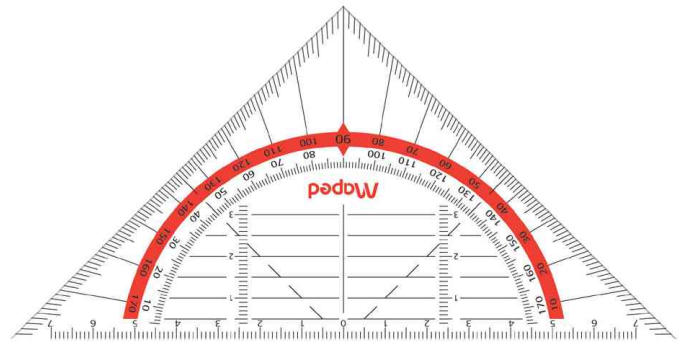

Equerre géométrique Geo-Flex

• en plastique • transparent • flexible et incassable • 4 fonctions: équerre avec subdivision millimétrée, tracé symétrique, tracé de parallèles et rapporteur • sous emballage blister

Equerre géométrique Geo-Flex

Equerre géométrique Geo-Flex

Produit	Modèle	Numéro de fabricant	Code
Équerre géométrique Geo-Flex	Hypothénuse: 160 mm	028600 2	82028600