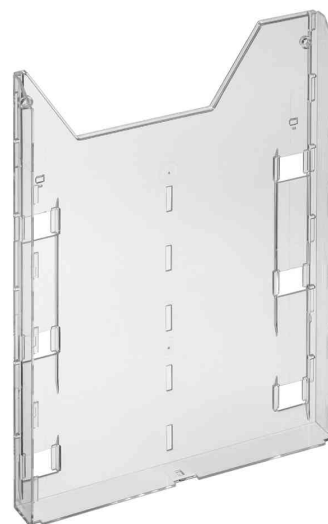

Système de présentation COMBIBOXX A4 extension

Produit	Couleur	Numéro de fabricant	Code
Porte-brochures - système COMBIBOXX A4 set L	transparent	8580-19	9858019
Zubehör: Prospekthalterschale COMBIBOXX A4 extension	transparent	8579-19	9857919