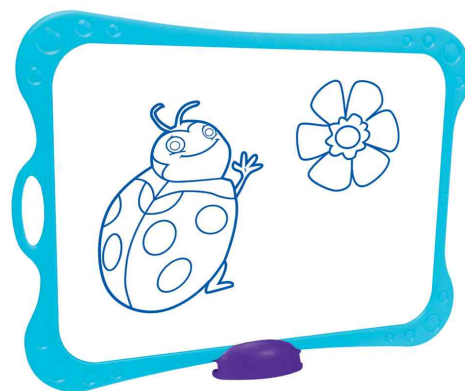

Ardoise

• dans un design pour enfants • en carton solide • couleur: blanc • effaçable à sec • double face: une face sans répartitions pour coloriage et dessin, une face avec une petite case pour écrire • dimensions: (L)202 x (P)6 x (H)280 mm • la livraison se fait dans les couleurs assorties avec cadre vert ou bleu - un choix de couleur spéciale n'est pas possible!

incl. accessoires: composé d'un stylo feutre bleu effaçable, d'une éponge et d'un support pour accessoires qui se transforme en support pour ardoise

Ardoise

Ardoise, accessoires inclus

Exemple d'utilisation du support pour accessoires