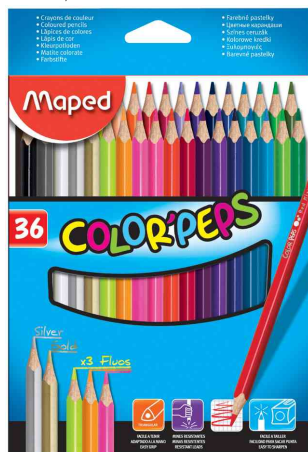

Crayon couleur COLOR'PEPS, étui en carton

• manche triangulaire pour un bon maintien et un maniement confortable • mine douce, très résistante • couleur de la manche dans la couleur du tracé • avec indications colorées • étui en carton avec oillet d'accrochage

Étui en carton de 18: assorti dans les couleurs gris, vert jade, jaune soleil, jaune néon, rouge fraise, turquoise + les couleurs de l'étui de 12

Étui en carton de 24: assorti dans les couleurs marron clair, rouge foncé, violet, aubergine, couleur chair, blanc + les couleurs de l'étui de 12

Étui en carton de 36: assorti dans les couleurs: chocolat, jaune citron, grenadine, fushia, bleu nuit, bleu acier, kaki, or, argent, orange néon

Crayon couleur COLOR'PEPS, étui de 12 en carton

Crayon couleur COLOR'PEPS, étui de 18 en carton

Crayon couleur COLOR'PEPS, étui de 24 en carton

Crayon couleur COLOR'PEPS, étui de 36 en carton

Crayon couleur COLOR'PEPS, étui de 6 en carton

Produit	Épaisseur de la mine	Modèle	Numéro de fabricant	Code
Crayons de couleur COLOR'PEPS	2,9 mm	étui en carton de 12 pièces	183212 3	339548500
		étui en carton de 18 pièces	183218 5	339548600
	2,9 mm	Étui en carton de 24 pièces	183224 6	339548700
		étui en carton de 36 pièces	832017	82832017
	2,9 mm	étui en carton de 6 pièces	832002 9	82832002