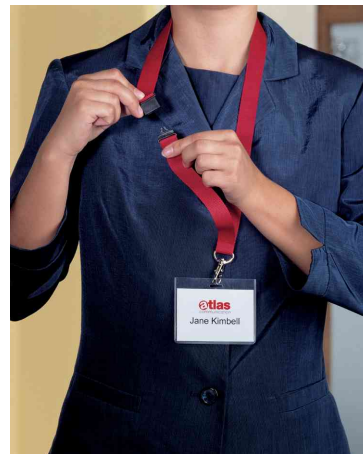

Lacet textile 20, avec fermeture de sécurité

• avec des mousquetons • la fermeture de sécurité s'ouvre dès qu'il ya une charge de traction • largeur: 20 mm • longueur: 440 mm • vendu uniquement au conditionnement

Exemples d'application:

- peut être combiné avec tous porte-noms de DURABLE dotés d'une encoche pour clip

Lacet textile 20, avec une fermeture de sécurité, différentes couleurs

Lacet textile 20, avec une fermeture de sécurité, rouge