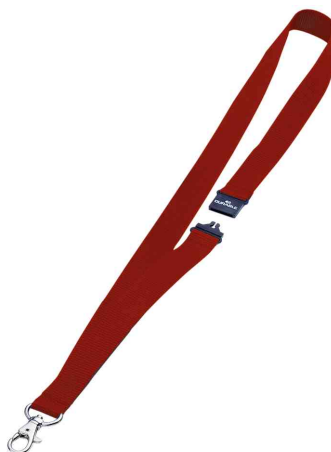

Lacet textile 20, avec fermeture de sécurité

• avec des mousquetons • la fermeture de sécurité s'ouvre dès qu'il ya une charge de traction • largeur: 20 mm • longueur: 440 mm • vendu uniquement au conditionnement

Exemples d'application:

- peut être combiné avec tous porte-noms de DURABLE dotés d'une encoche pour clip

Lacet textile 20, avec une fermeture de sécurité, différentes couleurs

Lacet textile 20, avec une fermeture de sécurité, rouge

Lacet textile 20, exemple d'application

Produit	Couleur	Conditionné	Numéro de fabricant	Code
Lacet textile 20	bleu foncé	10	8137-07	9813707
	jaune	10	8137-04	9813704
	noir	10	8137-01	9813701
	rouge	10	8137-03	9813703
	vert	10	8137-05	9813705