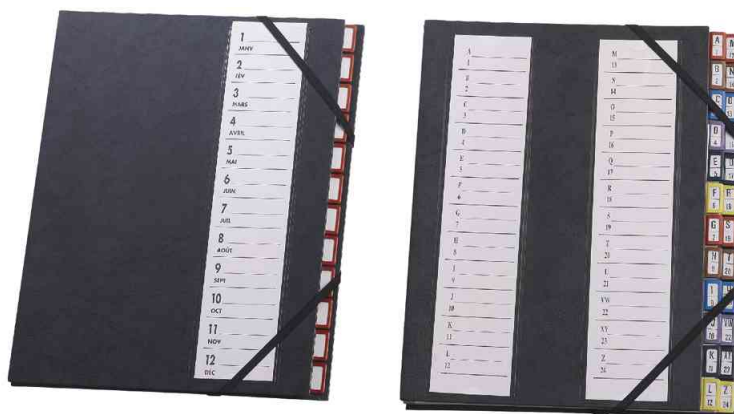

Trieur à élastique série 48

- Trieur couverture forte plastifiée rebordé
- dos extensible renforcé
- feuillets carte ivoire 300 g
- onglets métalliques à rubriques interchangeable
- fermeture par élastique en coins

Trieur à élastique série 48

Produit	Modèle	Code
Trieur à élastique série 48	12 compartiments, noir	335479400
	24 compartiments, noir	335479300