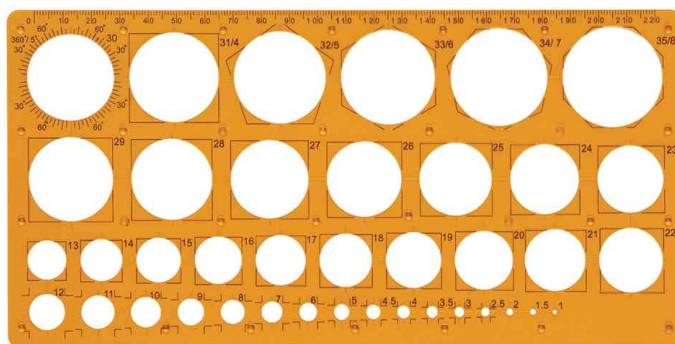

Trace-cercle

• plastique de haute performance et résistant aux chocs • cercle de 1 - 35 mm • cercle de 1 - 5 mm: pour 0,5 mm de croissance • cercle de 5 - 35 mm: pour 1 mm de croissance • 39 cercles • couleur: orange-transparent • avec boucle de punaise avec étui de protection

Trace-cercle

Produit	Numéro de fabricant	Code
Trace-cercles	277620 4	82277620