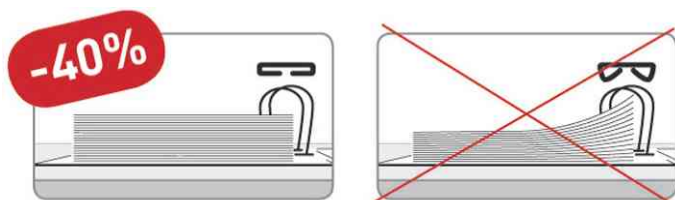

Heftzange JUWEL 3000

• Flachheft-Technologie: spart bis zu 40% Platz im Ordner • aus Vollmetall • Heftleistung: 30 Blatt • Einlegetiefe: 42 mm • für Heftklammern JUWEL 6 mm (bis 30 Blatt)

Heftzange JUWEL 3000