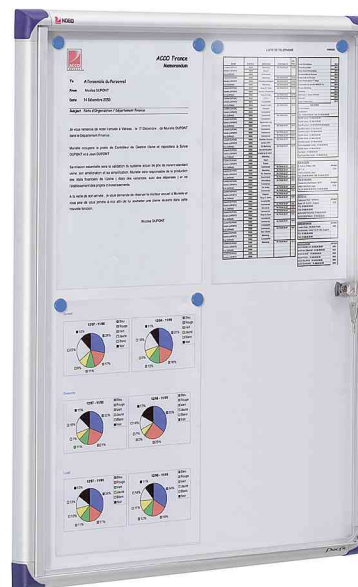

Vitrine Pacific extra plat, fond métal

• pour l'intérieur • idéal lorsqu'il n'ya pas assez de place! • seulement 22 mm de profondeur • fond métal magnétique blanc pour afficher des notes avec des aimants ou écrire avec des marqueurs effaçables à sec • cadre aluminium avec des coins plastiques bleus • vitre en verre acrylique pour une bonne visibilité avec un poids moindre • profondeur intérieure utile: 11 mm • porte battante verrouillable • livré avec kit de montage mural et 2 clés

Exemples d'utilisation:

- pour affichage des informations, prix, numéros d'urgence, indications de sécurité et de vente
- pour affichage des heures d'ouverture, de visites et d'entraînement
- pour des annonces ou horaires générales
- à la reception
- dans les bâtiments et halls d'entrée
- dans les espaces de vente

1 x A4

2 x A4

3 x A4

4 x A4

Modèle	Dim. ext. en mm (L x P x H)	Dim. int. en mm (L x P x H)	Numéro de fabricant	Code
1 x format A4	280 x 22 x 370	230 x 11 x 320	1901797	5533743
2 x format A4	510 x 22 x 370	450 x 11 x 320	1901798	5533744
3 x format A4	730 x 22 x 370	670 x 11 x 320	1901799	5533745
4 x format A4	510 x 22 x 680	450 x 11 x 630	1900846	5533741
6 x format A4	730 x 22 x 680	670 x 11 x 630	1900847	5533742
9 x format A4	805 x 22 x 1.120	740 x 11 x 1.020	1902282	5533800