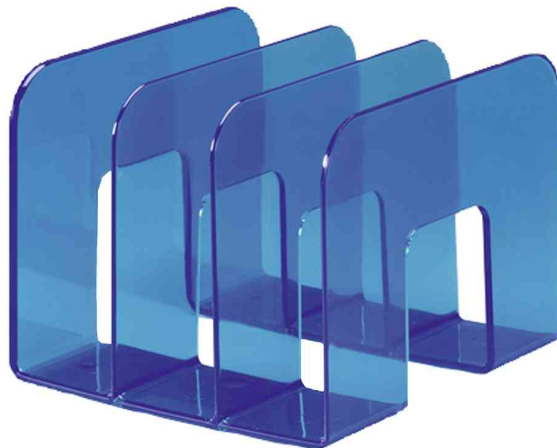

**DURABLE**  
**Porte-revues TREND**

• porte-catalogues en plastique très brillant • 03 subdivisions avec une largeur de 65 mm • dimensions: (L)215 x (P)210 x (H)165 mm

**Exemple d'utilisation:**

- pour un classement clair de catalogues, brochures, presses et prospectus

**Adapté pour:**

- bureaux
- cabinets médicaux

Porte-revues TREND, blanc

Porte-revues TREND, bleu translucide

Porte-revues TREND, gris

Porte-revues TREND, noir

Porte-revues TREND, transparent

Exemple d'utilisation

Produit	Couleur	Numéro de fabricant	Code
Porte-revues TREND	blanc	1701395010	9395010
	bleu translucide	1701395540	9395540
	noir	1701395060	9395060
	transparent	1701395400	9395400
Stehsammler TREND	grau	1701395050	9395050